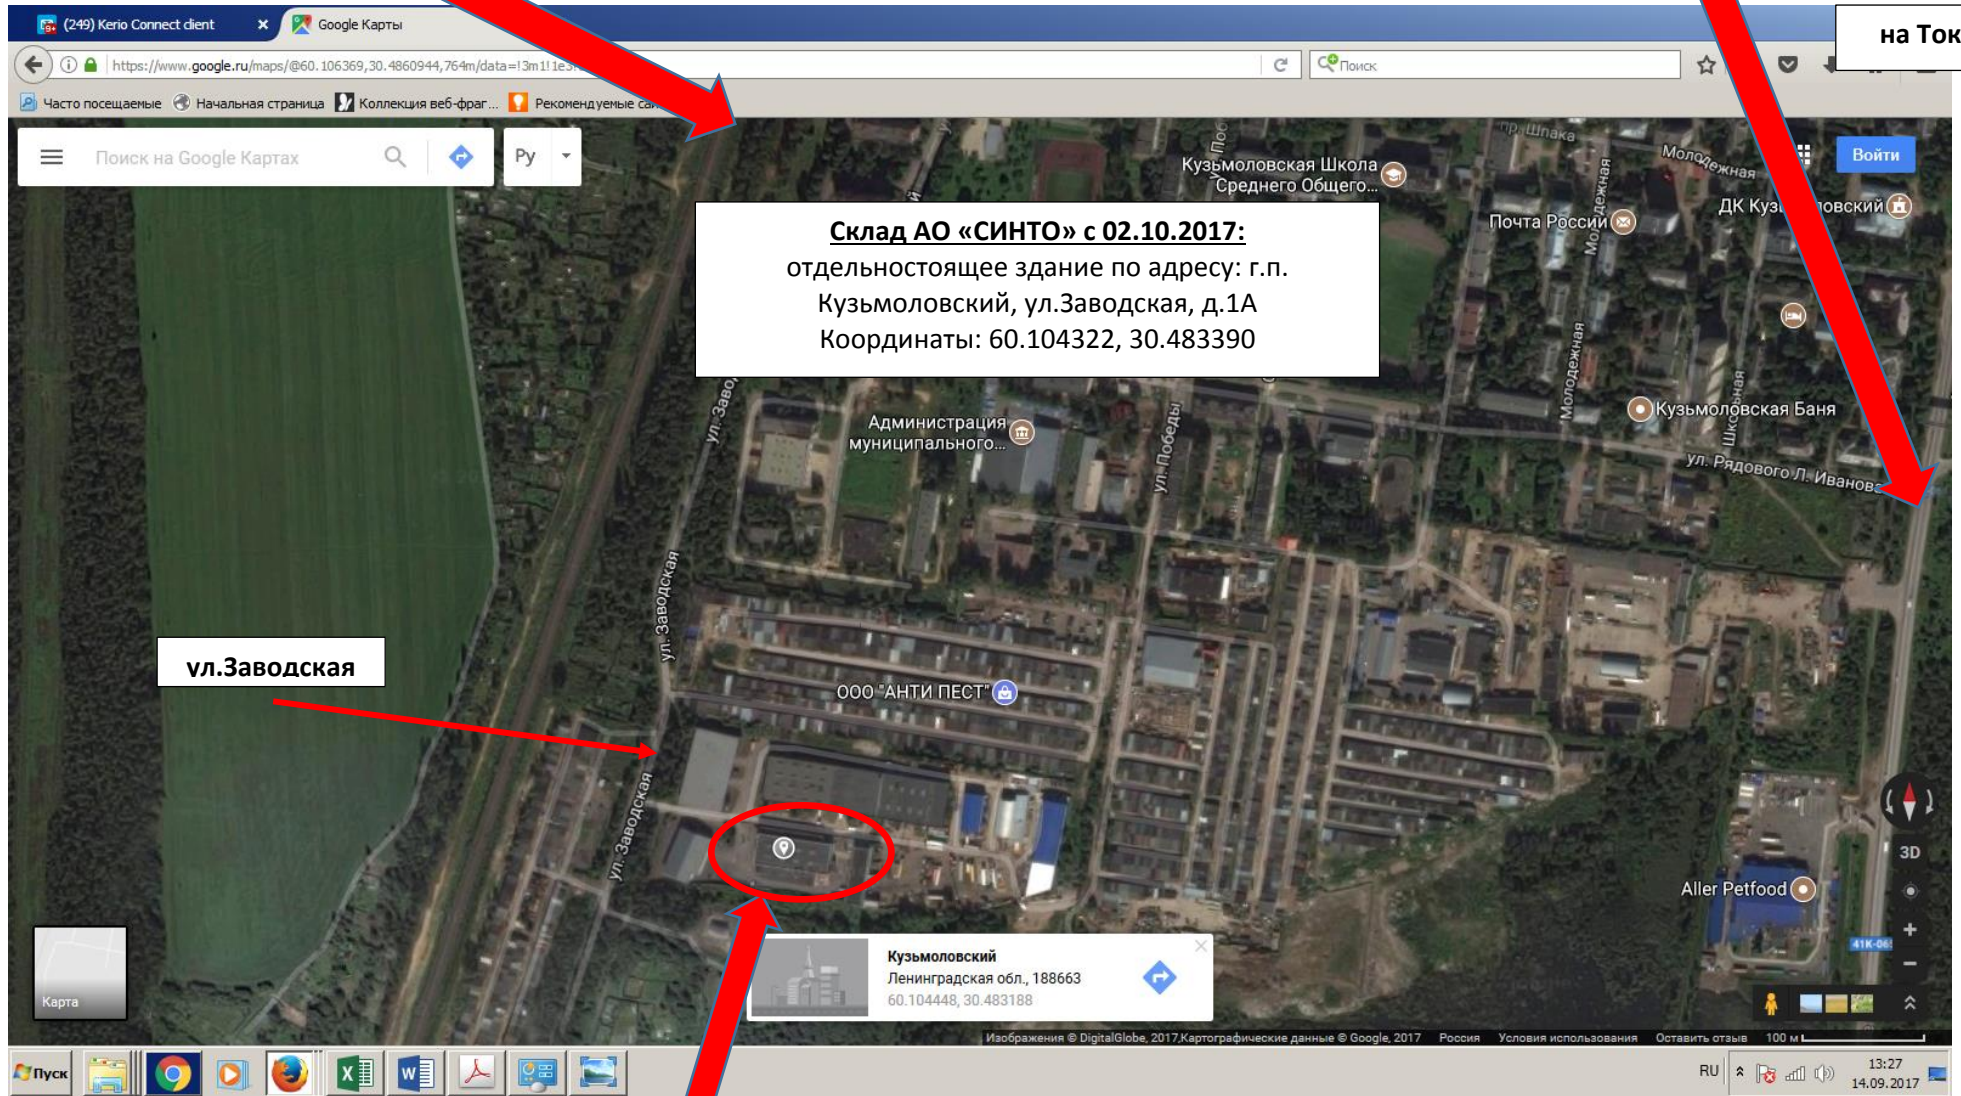

ж/д ст. Кузьмолово

на Бугры, СПб

Ленинградское шоссе

на Токсово

Склад АО «СИНТО» с 02.10.2017:

отдельностоящее здание по адресу: г.п.
Кузьмоловский, ул.Заводская, д.1А
Координаты: 60.104322, 30.483390

ул.Заводская

Администрация
муниципального...

ООО "АНТИ ПЕСТ"

Кузьмоловский
Ленинградская обл., 188663
60.104448, 30.483188

Склад: отдельностоящее здание по адресу: г.п.
Кузьмоловский, ул.Заводская, д.1А
Координаты: 60.104322, 30.483390